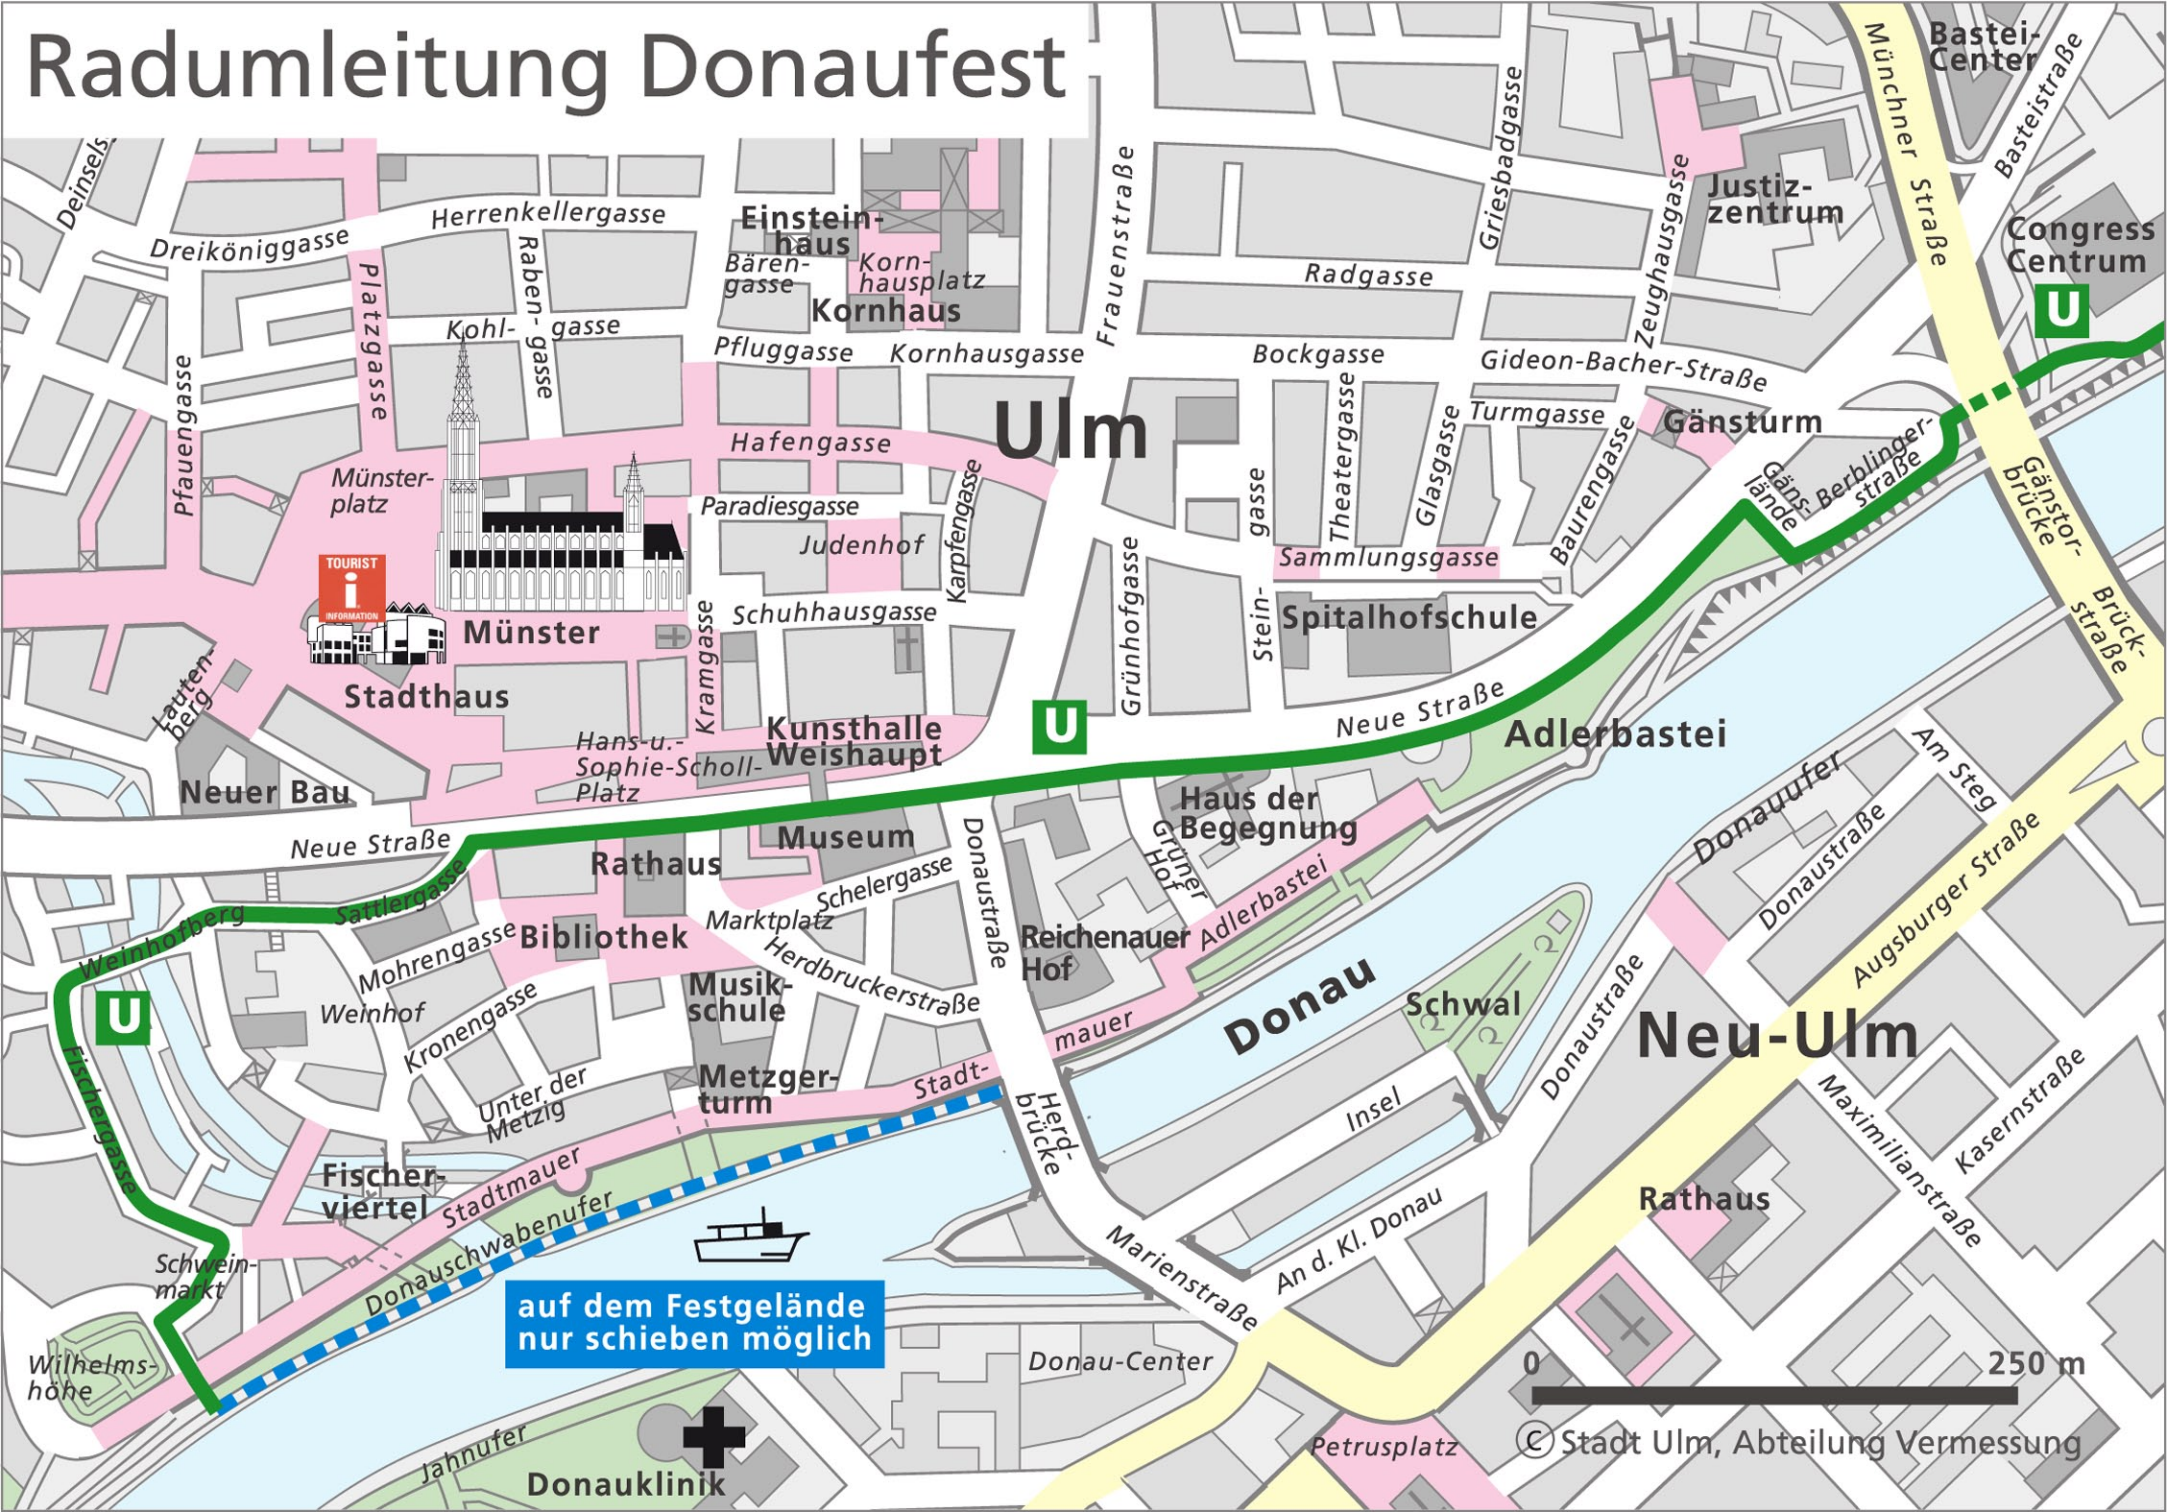

# Radumleitung Donaufest

auf dem Festgelände nur schieben möglich